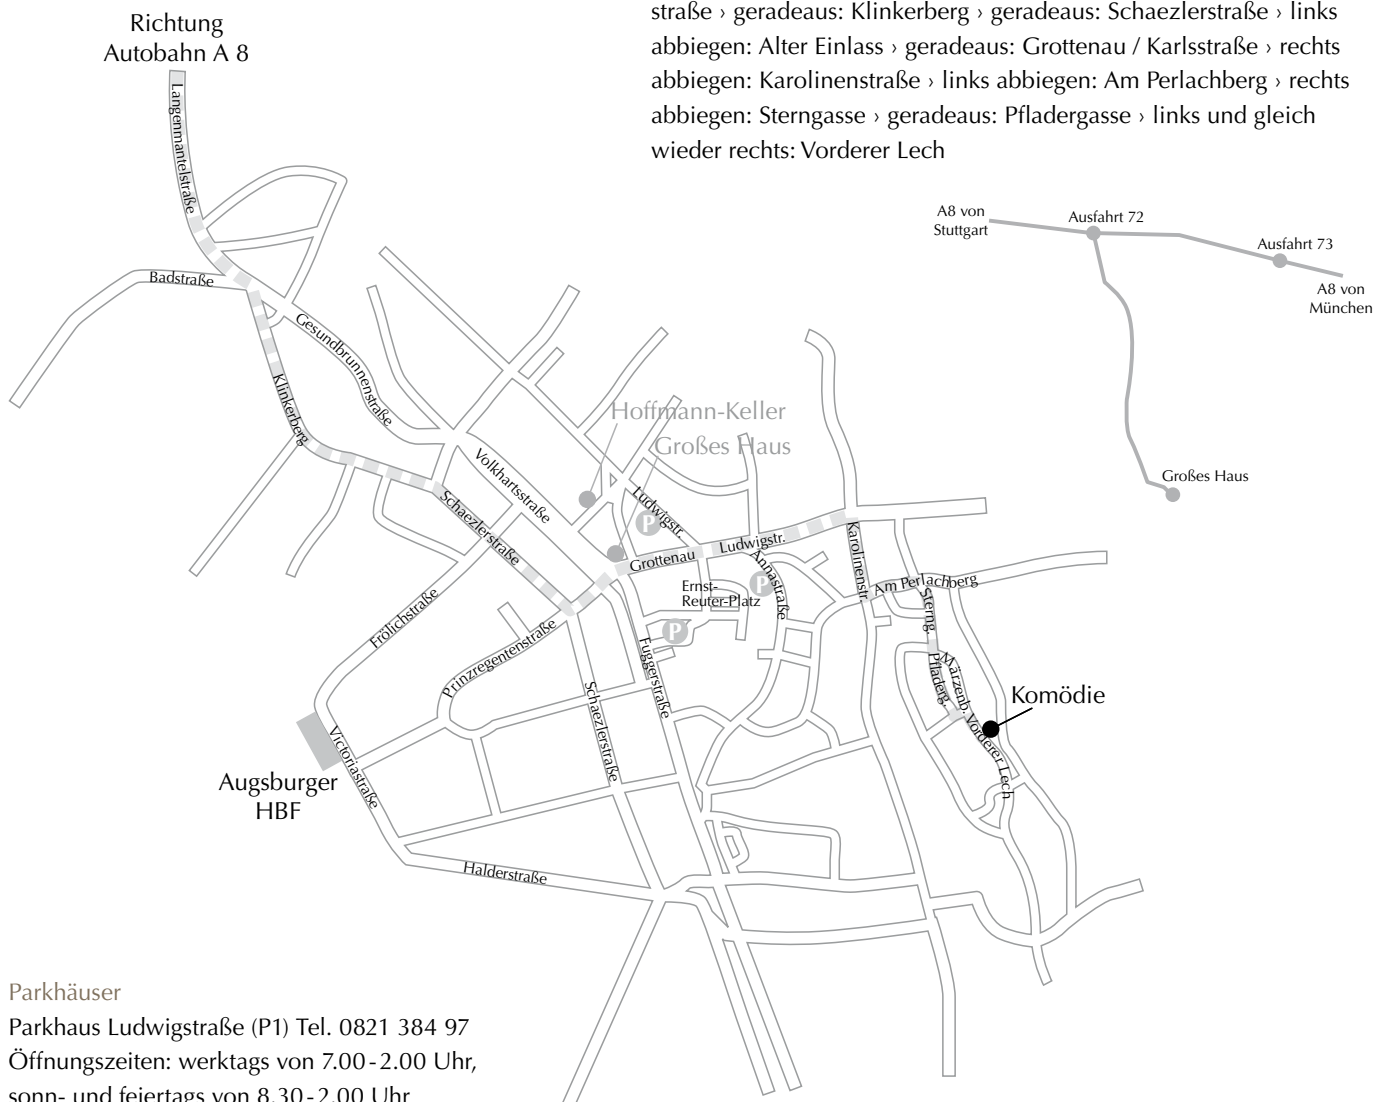

Anreise mit dem Auto
über die Autobahn A 8 (München / Stuttgart) › Ausfahrt Augsburg West / Zentrum (Ausfahrt 72) › auf die B2 (Donauwörtherstraße) › links abbiegen: Ulmer Straße (B10) › halb rechts: Langenmantelstraße › geradeaus: Klinkerberg › geradeaus: Schaezlerstraße › links abbiegen: Alter Einlass › geradeaus: Grottenau / Karlsstraße › rechts abbiegen: Karolinenstraße › links abbiegen: Am Perlachberg › rechts abbiegen: Sterngasse › geradeaus: Pfladergasse › links und gleich wieder rechts: Vorderer Lech